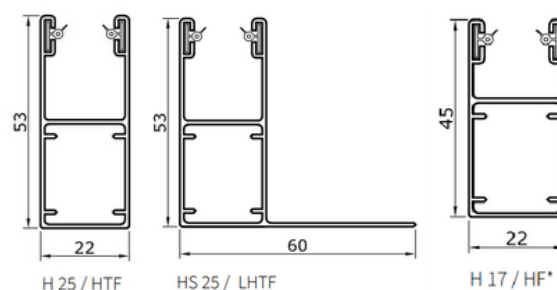

### Producteigenschappen

**Materiaal:** Aluminium

**Cassette:** Afgeschuind

**Maximale breedte:** 300 cm (maatwerk)

**Maximale hoogte:** 400 cm (maatwerk)

**Bediening:** Handmatig (Elektrisch optioneel)

**Lameldikte:** 0,87 cm

### Doorsnede

Hoogte bij (Y) in [mm]	Kapmaat in [mm]
863 t/m 1200	137
1201 t/m 1700	150
1701 t/m 2300	165
2301 t/m 3000	180
3001 t/m 4000	205

\*De kapmaat is de hoogte en de diepte van de cassette.

\*\* De maximale totale hoogte = maximale lichthoogte + kapmaat

### Standaard geleiders [mm]