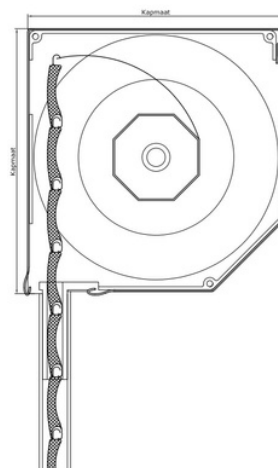

### Producteigenschappen

**Materiaal:** Aluminium

**Cassette:** Afgeschuind

**Maximale breedte:** 300 cm (maatwerk)

**Maximale hoogte:** 400 cm (maatwerk)

**Bediening:** Handmatig (Elektrisch optioneel)

**Lameldikte:** 0,87 cm

**Lamelhoogte:** 4,0 cm

**Pantsergewicht:** 2,79 kg/m<sup>2</sup>

**Fabrieksgarantie:** 5 jaar

### Doorsnede

Hoogte bij (Y) in [mm]	Kapmaat in [mm]
863 t/m 1200	137
1201 t/m 1700	150
1701 t/m 2300	165
2301 t/m 3000	180
3001 t/m 4000	205

\*De kapmaat is de hoogte en de diepte van de cassette.

\*\* De maximale totale hoogte = maximale lichthoogte + kapmaat

### Standaard geleiders [mm]